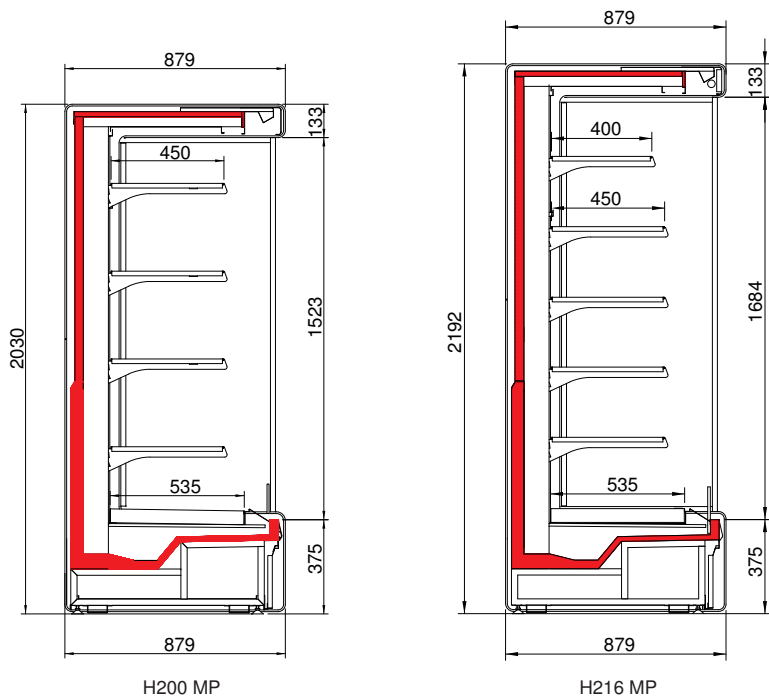

Classe climatica ambientale - Environmental climatic class - Classe climatique - Raumklimaklasse - Clase climática ambiental - Климатический класс оборудования: 3 +25 °C 60% U.R. - EN-ISO 23953 - 1/2

* Disponibile solo nella versione Gruppo Esterno - Available only in version with remote compressor - Disponible uniquement dans la version Groupe Extérieur - Nur in er Ausführung mit externem Aggregat vorhanden.
Disponible sólo en la versión con Grupo Externo - Поставляется только в исполнении с вынесенным конденсатором.

Gamma colori - Available colour range

RAL 1023

RAL 2004

RAL 3020

RAL 5019

RAL 6018

RAL 9016