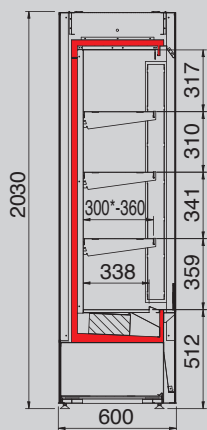

Classe climatica ambientale - Environmental climatic class - Classe climatique - Raumklimaklasse - Clase climática ambiental - Климатический класс оборудования: 3 +25 °C 60% U.R. - EN-ISO 23953 - 1/2

Dati tecnici riferiti alla versione Gruppo Interno. - Technical data refer to the version with incorporated compressor unit. - Données techniques concernant la version Groupe-logé - Die technischen Daten beziehen sich auf die Ausführung mit eingebautem Aggregat - Datos técnicos referidos a la versión con Grupo incorporado - Технические характеристики приведены для исполнения со встроенным конденсатором.

L'immagine riprodotta sul banco ha puro scopo illustrativo. - The image reproduced on the cabinet has an explanatory aim only. - L'image reproduite sur le meuble n'est qu'une illustration et n'a pas de valeur contractuelle. - Die abgebildete Grafik dient nur zur Illustration. - La imagen reproducida sobre la mural refrigerada tiene pura fiabilidad ilustrativa. - Рисунок, нанесенный на прилавке, носит иллюстративный характер.

(*) versione MP - version MP