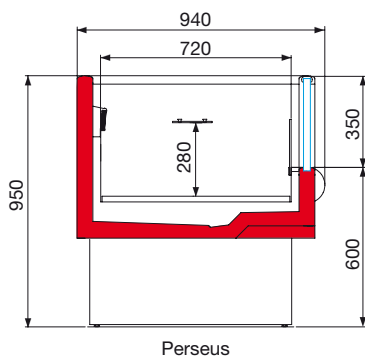

RAL 9016

Perseus

	Lunghezza totale Length Longueur Breite Largo Общая длина	Lunghezza interno vasca Basin internal length Longueur intérieur bac Innenbreite wanne Largo interior cuba Длина внутренней полости ванны витрины	Superficie di esposizione orizzontale Horizontal display surface Gesamte Ausstellfläche Surface d'exposition horizontale Superficie de exposición de apoyo Горизонтальная площадь экспозиции	Capacità utile Net volume Capacité utile Nutzleistung Capacidad útil Полезный Объем	Temperatura d'esercizio Working temperature Temp. de fonctionnement Betriebstemperatur Temp. de ejercicio Рабочая температура
	mm	mm	m²	dm³	°C
Perseus	137	1370	1250	0,90	-18°C/-20°C
BT	200	1995	1875	1,35	
Perseus	137	1370	1250	0,90	0°C/+2°C
TN	200	1995	1875	1,35	

Classe climatica ambientale - Environmental climatic class - Classe climatique - Raumklimaklasse - Clase climática ambiental - Климатический класс оборудования: 3 +25 °C 60% U.R. - EN-ISO 23953 - 1/2

Perseus