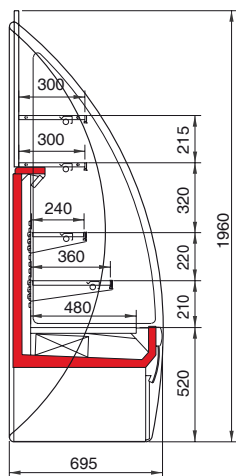

Genius Maxi

Lunghezza totale
Length
Longueur
Breite
Largo
Общая длина

mm

998

Lunghezza senza spalle
Length without ends
Longueur sans jous
Länge ohne Seiten
Largo sin Laterales
Длина без выступов

mm

938

Superficie di esposizione orizzontale
Horizontal display surface
Gesamte Ausstellungsfläche
Surface d'exposition horizontale
Superficie de exposición de apoyo
Горизонтальная площадь экспозиции

m²

1,58

Capacità utile
Net volume
Capacité utile
Nutzleistung
Capacidad útil
Полезный Объем

dm³

200

Temperatura d'esercizio
Working temperature
Temp. de fonctionnement
Betriebstemperatur
Temp. de ejercicio
Рабочая температура

°C

+2°C/+4°C

Classe climatica ambientale - Environmental climatic class - Classe climatique - Raumklimaklasse - Clase climática ambiental - Климатический класс оборудования: 3 +25 °C 60% U.R. - EN-ISO 23953 - 1/2