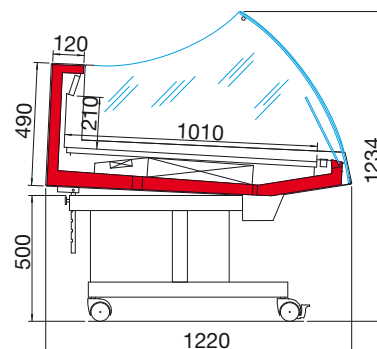

Versatility

Bancarella ist eine kleine Kühlvitrine ideal für Promotionen in Einkaufszentrum. Das Modell lässt sich ideal in kleine Nischen einbinden und findet so z. B. auch Verwendung im SB-Bereich oder als Ergänzung in der Nähe von Bedienungstheken. Die Leichtigkeit und die Standard-Räder ermöglichen eine einfache Bewegung, die Sie ständig auf die Verkaufsbedürfnisse anpassen können.

Bancarella es una pequeña vitrina refrigerada ideal para la promoción de los productos en las grandes tiendas y también para realizar un pequeño espacio especializado en una tienda pequeña. El peso reducido y las ruedas estándar permiten de despalazar el equipo con facilidad, satisfaciendo así las necesidades de la venta.

«Bancarella» (Лоток) - маленькая охлаждаемая витрина, идеальная для проведения торговых акций внутри больших торговых точек, а также для создания маленького специализированного корнера внутри небольших магазинов. Небольшой вес и стандартные колесики позволяют с необычайной легкостью передвигать витрину, постоянно адаптируя ее к торговым нуждам.

OSCARTIELLE
Cool display

VCB