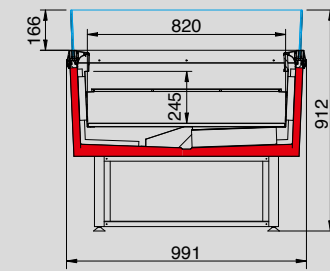

Azimut

	Lunghezza totale Length Longueur Breite Largo Общая длина	Lunghezza interno vasca Basin internal length Longueur intérieur bac Innenbreite wanne Largo interior cuba длина внутренней полости ванны	Superficie d'esposizione Display surface Surface d'exposition Ausstellfläche Superficie exposición экспозиционная площадь	Capacità utile Net volume Capacité utile Nettovolumen Capacidad útil Полезный Объем	Temperatura d'esercizio Working temperature Temp. de fonctionnement Betriebstemperatur Temp. de ejercicio Рабочая температура	Potenza frigorifera Refrigeration power Puissance frigorifique Kälteleistung Potencia frigorífica Мощность охлаждения	Potenza totale Total power Puissance totale Anschlussleistung Potencia total Общая мощность	Peso netto Net weight Poids net Nettogewicht Peso neto Вес нетто
	mm	mm	m²	dm³	°C	W (-10°C +45°C)	W (230V/50Hz)	kg
100	1030	940	0,77	170	0°C / +2°C	710	519	120
150	1530	1440	1,18	260		710	547	140
200	2030	1940	1,59	350		1058	696	180
250	2530	2440	2,05	448		1058	727	220

Classe climatica ambientale - Environmental climatic class - Classe climatique - Raumklimaklasse - Clase climática ambiental - Климатический класс оборудования: 3 +25 °C 60% U.R. - EN-ISO 23953 - 1/2