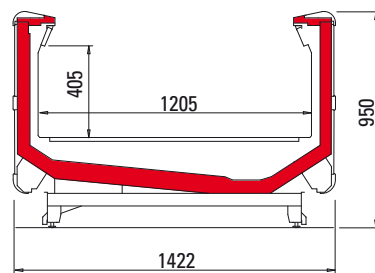

Die Tiefkühlinseln Aries 115 A und 150 A können, in verschiedenen Verkaufspunkten eingesetzt werden und fügen sich außerdem optimal auch in das Bild eines "Discounters" ein.

Die neuen technischen Lösungen, der Einsatz neuer Materialien und die Verbesserung des Designs, haben zur Fertigung eines extrem professionellen, sowie eines immer zuverlässigen Produktes beigetragen.

Die Linie Aries 115 A und 150 A schlägt zahlreiche Lösungen vor, welche die Einrichtungsmöglichkeiten der Verkaufsbereiche in Supermärkten erhöhen.

Las islas refrigeradas Aries 115 A y 150 A se encuentran en la franja de productos utilizados en las diferentes tipologías de puntos de venta, con una tendencia natural hacia el "Discount".

Las soluciones técnicas nuevas, la utilización de materiales nuevos y el mejoramiento del design contribuyeron a la realización de un producto muy profesional y, como siempre, fiable.

La línea Aries 115 A y 150 A propone una gama de soluciones amplia que aumenta las posibilidades de amueblado en las áreas de venta de los supermercados.

Морозильные ванны Aries 115 A и 150 A предназначены для эксплуатации в магазинах различных форматов, и в особенности для магазинов типа "Discount". Новые технические решения, конструктивные материалы, совершенный дизайн – вот отличительные характеристики высококачественной и, как всегда, надежной продукции концерна.

Широкий выбор типоразмеров модели Aries 115 A и 150 A значительно упрощает оснащение торговых залов супермаркетов.

Griglie fondo vasca.
Grids at the bottom of the basin.
Grilles de fond.
Bodenroste.
Rejillas en el fondo de la cuba.
Решетки для днща ванны.

OSCARTIELLE
Cool display

ARIES 150 A