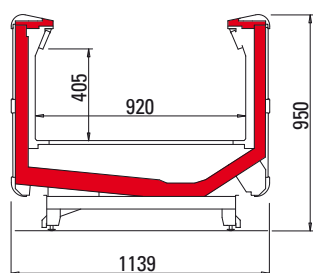

Die Tiefkühlinseln Aries 115 A und 150 A können, in verschiedenen Verkaufspunkten eingesetzt werden und fügen sich außerdem optimal auch in das Bild eines "Discounters" ein.

Die neuen technischen Lösungen, der Einsatz neuer Materialien und die Verbesserung des Designs, haben zur Fertigung eines extrem professionellen, sowie eines immer zuverlässigen Produktes beigetragen.

Die Linie Aries 115 A und 150 A schlägt zahlreiche Lösungen vor, welche die Einrichtungsmöglichkeiten der Verkaufsbereiche in Supermärkten erhöhen.

Las islas refrigeradas Aries 115 A y 150 A se encuentran en la franja de productos utilizados en las diferentes tipologías de puntos de venta, con una tendencia natural hacia el "Discount".

Las soluciones técnicas nuevas, la utilización de materiales nuevos y el mejoramiento del design contribuyeron a la realización de un producto muy profesional y, como siempre, fiable.

La línea Aries 115 A y 150 A propone una gama de soluciones amplia que aumenta las posibilidades de amueblado en las áreas de venta de los supermercados.

Морозильные ванны Aries 115 A и 150 A предназначены для эксплуатации в магазинах различных форматов, и в особенности для магазинов типа "Discount". Новые технические решения, конструктивные материалы, совершенный дизайн – вот отличительные характеристики высококачественной и, как всегда, надежной продукции концерна.

Широкий выбор типоразмеров модели Aries 115 A и 150 A значительно упрощает оснащение торговых залов супермаркетов.

Griglie fondo vasca.
Grids at the bottom of the basin.
Grilles de fond.
Bodenroste.
Rejillas en el fondo de la cuba.
Решетки для днща ванны.

OSCARTIELLE
Cool display

ARIES 115 A