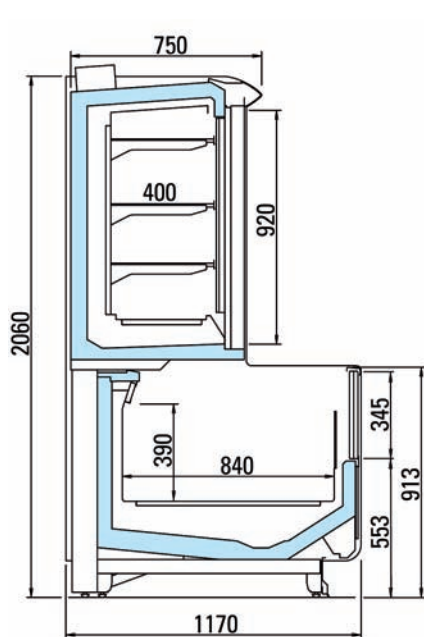

H205

Altair D	Lunghezza senza spalle Length without ends Longueur sans joues Länge ohne Seiten Largo sin laterales Длина без выступов	Superficie d'esposizione Display surface Surface d'exposition Ausstellfläche Superficie exposición Экспозиционная площадь	Capacità utile Net volume Capacité utile Nutzleistung Capacidad útil Полезный Объем	Temperatura d'esercizio Working temperature Temp. de fonctionnement Betriebstemperatur Temp. de ejercicio Рабочая температура
	mm	m²	dm³	°C
187 H205	1875	4,53		-18°C/-25°C
250 H205	2500	6,05		
375 H205	3750	9,07		
TST H205	-			
187 H216	1875	4,53		
250 H216	2500	6,05		
375 H216	3750	9,07		
TST H216	-			
EN ISO 23953 - 1/2	Classe climatica ambientale Environmental climatic class Classe climatique Raumklimaklasse Clase climática ambiental Климатический класс помещения		3	+25°C 60% U.R.

Oscartielle S.p.A. - Via Boffalora, 1/A - 24048 Treviolo (Bergamo) - Italy
Tel. +39 035 377911 - Fax +39 035 693200
www.oscartielle.it info@oscartielle.it