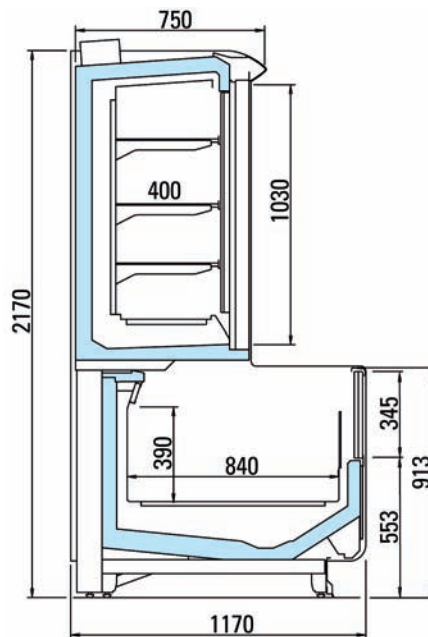

H216

Altair D	Lunghezza senza spalle Length without ends Longueur sans joues Länge ohne Seiten Largo sin laterales Длина без выступов	Superficie d'esposizione Display surface Surface d'exposition Ausstellfläche Superficie exposición Экспозиционная площадь	Capacità utile Net volume Capacité utile Nutzleistung Capacidad útil Полезный Объем	Temperatura d'esercizio Working temperature Temp. de fonctionnement Betriebstemperatur Temp. de ejercicio Рабочая температура
	mm	m²	dm³	°C
187 H205	1875	4,53		-18°C/-25°C
250 H205	2500	6,05		
375 H205	3750	9,07		
TST H205	-			
187 H216	1875	4,53		
250 H216	2500	6,05		
375 H216	3750	9,07		
TST H216	-			
EN ISO 23953 - 1/2	Classe climatica ambientale Environmental climatic class Classe climatique Raumklimaklasse Clase climática ambiental Климатический класс помещения		3	+25°C 60% U.R.

Oscartielle S.p.A. - Via Boffalora, 1/A - 24048 Treviolo (Bergamo) - Italy
Tel. +39 035 377911 - Fax +39 035 693200
www.oscartielle.it info@oscartielle.it